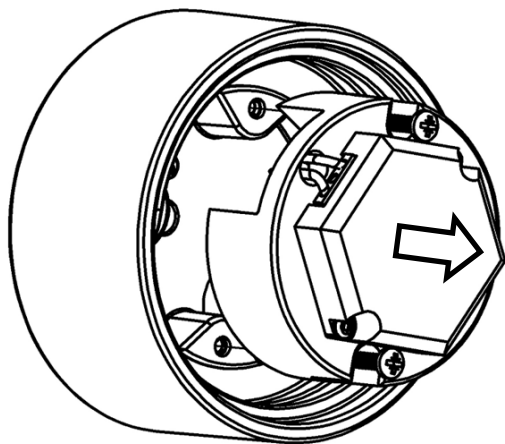

4

Vid byte av modul skall hela modulen ersättas. Se Bild 5.
By replacement of module shall the complete module be replaced.
See picture 5.
Das LED Modul muss immer komplett ausgetauscht werden! Siehe Bild 5.

5

Monteringsanvisning
Mounting instruction
Montageanleitung

Ifö TYP 8201/LED, 8241/LED, 7300/LED

Tak-/Väggarmatur, Ceiling/Wall light fitting
230V, 50/60Hz
IP44

Viktigt!

**Installationen skall utföras av behörig elektriker.
Ljuskällan i denna armatur skall endast bytas av
tillverkaren eller deras serviceagent eller liknande
kvalificerad person.**