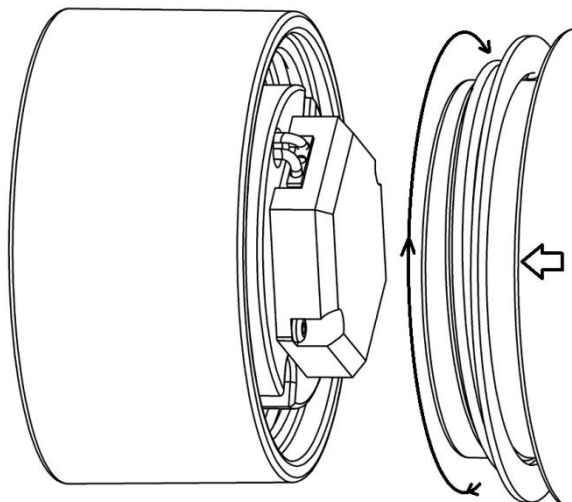

4

Vid byte av modul skall hela modulen ersättas. Se Bild 5.
By replacement of module shall the complete module be replaced.
See picture 5.
Das LED Modul muss immer komplett ausgetauscht werden! Siehe Bild 5.

5

Monteringsanvisning
Mounting instruction
Montageanleitung

Ifö TYP 8201/LED, 8241/LED, 7300/LED

Tak-/Väggarmatur, Ceiling/Wall light fitting
230V, 50/60Hz
IP44

Viktigt!

**Installationen skall utföras av behörig elektriker.
Ljuskällan i denna armatur skall endast bytas av
tillverkaren eller deras serviceagent eller liknande
kvalificerad person.**