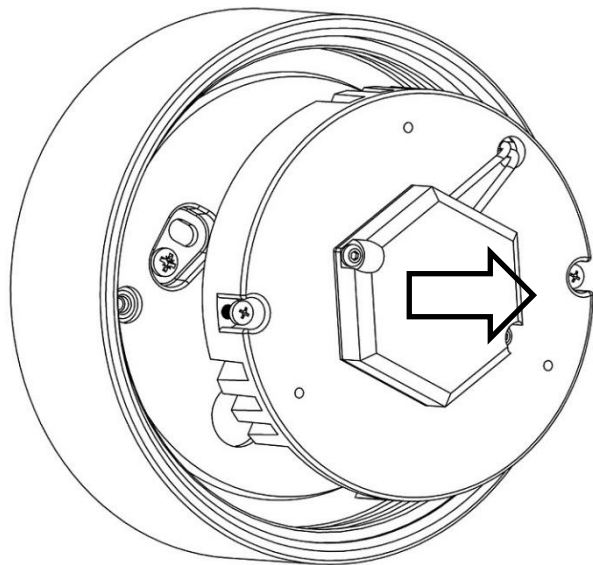

**IFÖ ELECTRIC**

5.

Vid byte av modul skall hela modulen ersättas. Se Bild 5.  
By replacement of module shall the complete module be replaced.  
See picture 5.  
Das LED Modul muss immer komplett ausgetauscht werden! Siehe Bild 5.

**Monteringsanvisning**  
**Mounting instruction**  
**Montageanleitung**  
Ifö TYP 51765/LED  
Ifö TYP 51822/LED

**Viktigt!**

Installationen skall utföras av behörig elektriker.  
Stäng av strömmen innan installation påbörjas.  
Ljuskällan i denna armatur skall endast bytas av tillverkaren eller deras serviceagent eller liknande kvalificerad person.