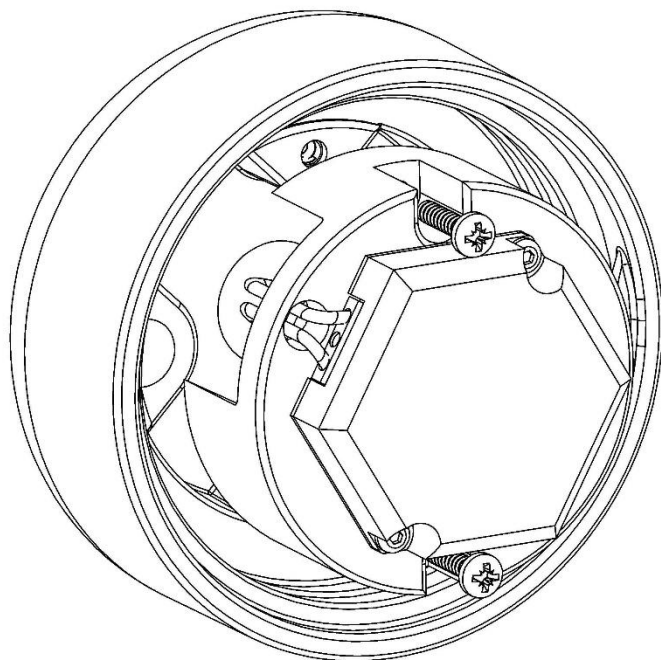

5

Vid byte av modul skall hela modulen ersättas. Se Bild 5.
By replacement of module shall the complete module be replaced.
See picture 5.
Das LED Modul muss immer komplett ausgetauscht werden! Siehe Bild 5.

IFÖ ELECTRIC

**Monteringsanvisning
Mounting instruction
Montageanleitung
Instructions d'installation**

Ifö TYP 51821A/LED, 51821B/LED

Tak-/Väggarmatur, Ceiling/Wall light fitting

230V - 50/60Hz

IP44

Viktigt!