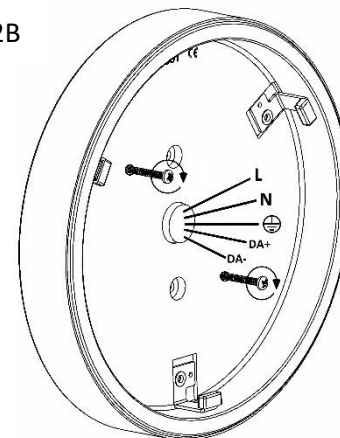

Always shut off the power before starting installation
work.

Wichtig!

Die Lichtquelle in dieser Leuchte darf nur vom Hersteller,
Kundendienst oder einer qualifizierten Person
ausgetauscht werden.

Montage nur durch autorisierten Elektroinstallateur.

Vor der installation die stromzufuhr abstellen.

Ifö Electric AB

20864

Not0

1A

2B

1B

3