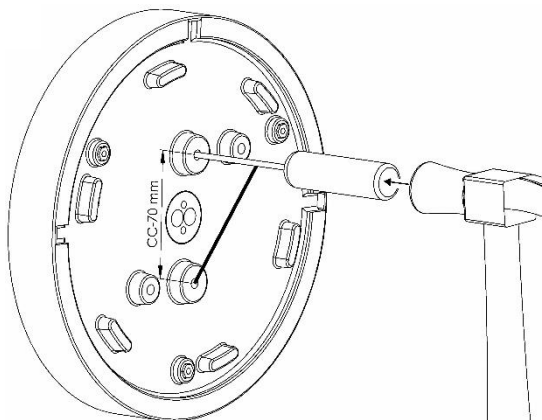

Always shut off the power before starting installation
work.

Wichtig!

Die Lichtquelle in dieser Leuchte darf nur vom Hersteller,
Kundendienst oder einer qualifizierten Person
ausgetauscht werden.

Montage nur durch autorisierten Elektroinstallateur.

Vor der installation die stromzufuhr abstellen.

Ifö Electric AB

20864

Not0

1A

2B

1B

3