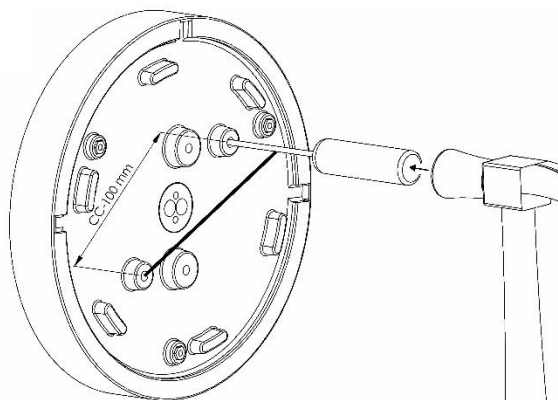

Always shut off the power before starting installation
work.

Wichtig!

Die Lichtquelle in dieser Leuchte darf nur vom Hersteller,
Kundendienst oder einer qualifizierten Person
ausgetauscht werden.

Montage nur durch autorisierten Elektroinstallateur.

Vor der installation die stromzufuhr abstellen.

Ifö Electric AB

20864

Not0

1A

2B

1B

3