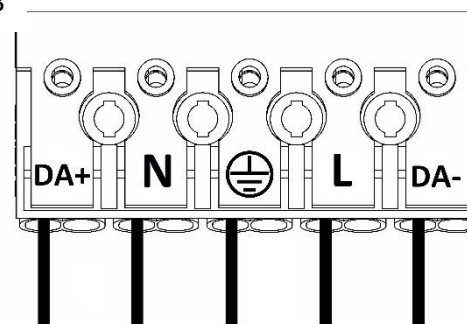

Always shut off the power before starting installation
work.

Wichtig!

Die Lichtquelle in dieser Leuchte darf nur vom Hersteller,
Kundendienst oder einer qualifizierten Person
ausgetauscht werden.

Montage nur durch autorisierten Elektroinstallateur.

Vor der installation die stromzufuhr abstellen.

Ifö Electric AB

20864

Not0

1A

2B

1B

3