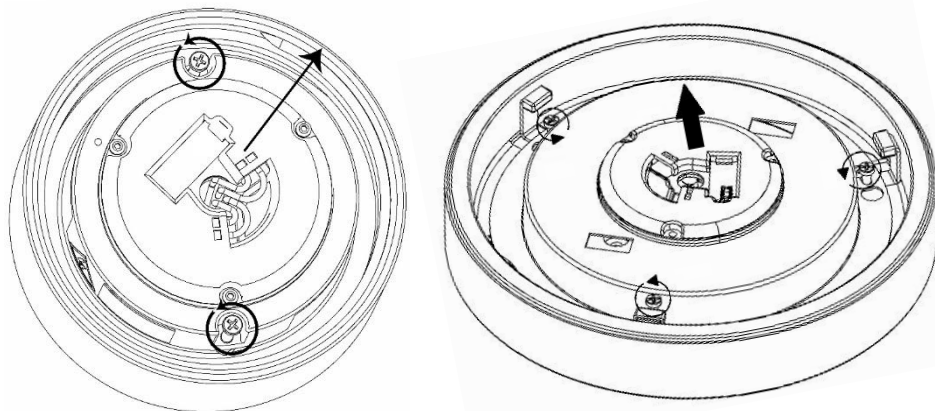

1.

2.

Vid byte av modul skall hela modulen ersättas. Se Bild 2.

By replacement of module shall the complete module be replaced.

See picture 2.

Das LED Modul muss immer komplett ausgetauscht werden! Siehe Bild 2.

IFÖ ELECTRIC

Monteringsanvisning

Mounting instruction

Montageanleitung

Ifö TYP 8411/CASAMBI

Ifö TYP 8413/CASAMBI

Viktigt!

Ljuskällan i denna armatur skall endast bytas av tillverkaren eller deras serviceagent eller liknande kvalificerad person.