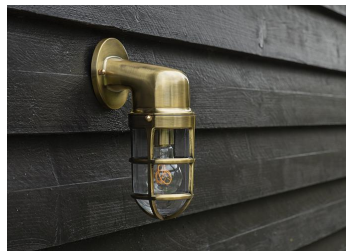

Lantern AHOI E27 Alu Bronze IP44

Artikelnummer 144871

BAI Lantern AHOI Wandleuchte E27 Alu Bronze IP44 Outdoor CLI Max 60W
Nostalgische Schiffslaterne

Die nostalgische Schiffslaterne ist zurück und war nie weg. Diese zeitlose Laterne wurde ursprünglich an der Kajüte befestigt, ziert nun aber mit ihrem Retro-Look viele Industriegebäude. Vintage-Materialien werden verwendet, um den ursprünglichen Schiffsluck beizubehalten. Aufgrund ihrer Wasserdichtigkeit (IP44) kann die Leuchte sowohl im Innen- als auch im Außenbereich als Wandleuchte verwendet werden. Der AHOI wird ohne Lichtquelle geliefert. Zur Verwendung mit nach unten gerichteter E27-Lichtquelle.

Attribute für allgemeine Klassifikation

ETIM Gruppe	Leuchten
ETIM Klasse	Decken-/Wandleuchte
Produktname	144871
Marke	Bailey
Produktserie	BaiLum wall outdoor
Produkttyp	Lantern AHOI

Attribute für Klassifikation