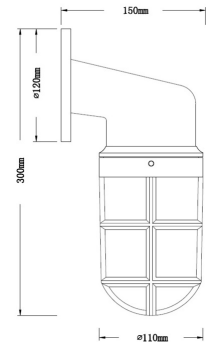

Attribute für allgemeine Klassifikation

ETIM Gruppe	Leuchten
ETIM Klasse	Decken-/Wandleuchte
Produktname	144871
Marke	Bailey
Produktserie	BaiLum wall outdoor
Produkttyp	Lantern AHOI

Attribute für Klassifikation