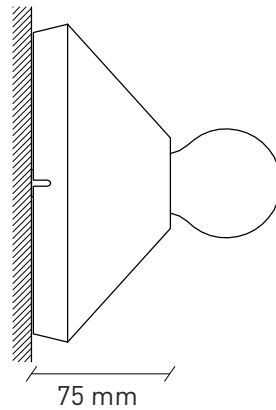

ADA

Lampada a parete e soffitto Wall and ceiling lamp

INSTALLAZIONE INSTALLATION:

parete e soffitto wall and ceiling

GRADO IP IP RATING:

IP20

SORGENTE LUMINOSA LIGHT SOURCE:

E27

POTENZA BULB POWER:

MAX 30W

ALIMENTAZIONE POWER SUPPLY:

230 V - 50 Hz

TIPO DI SPINA PLUG TYPE:

-

LUNGHEZZA CAVO CABLE LENGHT:

-

MATERIALI MATERIALS:

cemento concrete

DIMENSIONI DIMENSIONS:

Ø 175 x 75 mm

PESO WEIGHT:

1 kg

COLORI DISPONIBILI AVAILABLE COLOURS: