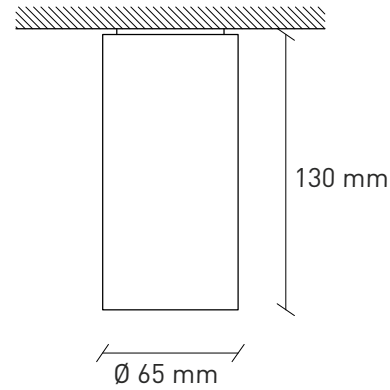

CROMIA

Lampada a soffitto Ceiling lamp

INSTALLAZIONE INSTALLATION:	soffitto ceiling
GRADO IP IP RATING:	IP20
SORGENTE LUMINOSA LIGHT SOURCE:	GU10
POTENZA BULB POWER:	MAX 8W LED
ALIMENTAZIONE POWER SUPPLY:	230 V - 50 Hz
TIPO DI SPINA PLUG TYPE:	-
LUNGHEZZA CAVO CABLE LENGHT:	-
LAMPADINA INCLUSA BULB INCLUDED:	no
DIMMERABILE DIMMABLE:	sì in base alla lampadina yes depending on bulb
ORIENTABILE ADJUSTABLE:	no
CLASSE ENERGETICA ENERGY CLASS:	A++ > D
MATERIALI MATERIALS:	cemento concrete
DIMENSIONI DIMENSIONS:	Ø 65 x 130 mm
PESO WEIGHT:	0.4 kg