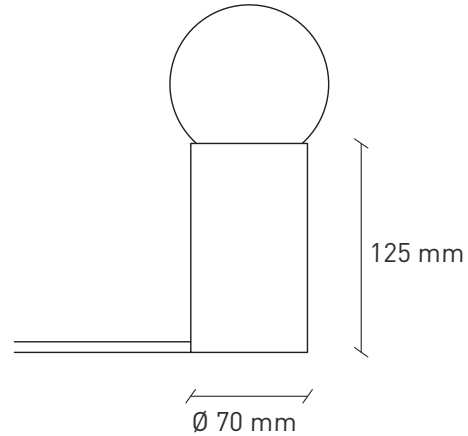

LENA

Lampada da tavolo Table lamp

INSTALLAZIONE INSTALLATION:	tavolo table
GRADO IP IP RATING:	IP20
SORGENTE LUMINOSA LIGHT SOURCE:	E27
POTENZA BULB POWER:	MAX 30W
ALIMENTAZIONE POWER SUPPLY:	230 V - 50 Hz
TIPO DI SPINA PLUG TYPE:	C
LUNGHEZZA CAVO CABLE LENGHT:	190 cm
LAMPADINA INCLUSA BULB INCLUDED:	no
DIMMERABILE DIMMABLE:	no
ORIENTABILE ADJUSTABLE:	-
CLASSE ENERGETICA ENERGY CLASS:	A++ > D
MATERIALI MATERIALS:	cemento concrete
DIMENSIONI DIMENSIONS:	Ø 70 x 125 mm lampadina esclusa bulb excluded
PESO WEIGHT:	0,9 kg