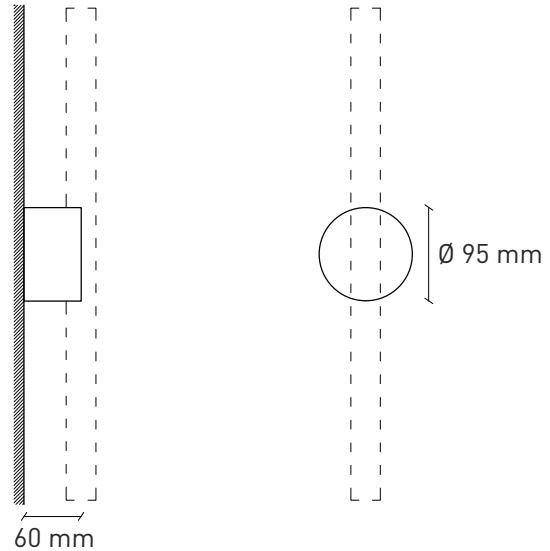

OTTO

Lampada a parete e soffitto Wall and ceiling lamp

INSTALLAZIONE INSTALLATION:	parete e soffitto wall and ceiling
GRADO IP IP RATING:	IP20
SORGENTE LUMINOSA LIGHT SOURCE:	S14D NON INCLUSA S14D NOT INCLUDED
POTENZA BULB POWER:	MAX 60W
ALIMENTAZIONE POWER SUPPLY:	230 V - 50 Hz
TIPO DI SPINA PLUG TYPE:	-
LUNGHEZZA CAVO CABLE LENGHT:	-
LAMPADINA INCLUSA BULB INCLUDED:	no
DIMMERABILE DIMMABLE:	sì in base alla lampadina yes depending on bulb
ORIENTABILE ADJUSTABLE:	no
CLASSE ENERGETICA ENERGY CLASS:	A++ > D
MATERIALI MATERIALS:	cemento concrete
DIMENSIONI DIMENSIONS:	Ø 95 x 60 mm lampadina esclusa bulb excluded
PESO WEIGHT:	0,5 kg