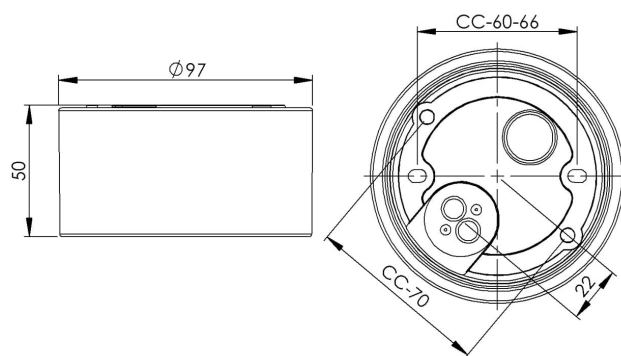

## Sockel gänga 84,5 mm

Sockel gänga 84,5 mm vit IP44 rak botteninföring. Kompletteras med LED-modul max 8W

EAN / GTIN	7312905717864
E-nummer	7502806
Artikelnr	55717-800-16
Typbeteckning	8241/LED

### Specifikation

Material	Porcelain
Sockelfärg	Svart (NCS S 9000-N)
Glasgänga (mm)	84,5 mm
Glaspackning	Silikon
Vikt	0,41 kg
Diameter (mm)	97
Höjd (mm)	50
Bestyckning	Obestyckad
Ljuskälla	LED-modul, max 8W (ej inkl)
Effekt	Max 8W
Märkspänning	230V
IP-klass	IP44
Isolationsklass	I
D-klass	Nej
IK-klass	IK02
Ta	-30 - +25
Monteringssätt	Tak/vägg
CC-mått (mm)	60-66, 70
Brytväggar	0
Kabelinföring	Botteninföring
Kabelgenomföringar	Botteninföring
Överkoppling	Ja
Utanpåliggande kabel	Nej
Familj	Socklar
Byggvarubedömd	Ja

### Armaturspecifik information

Kompletteras med LED-modul, max 8W.