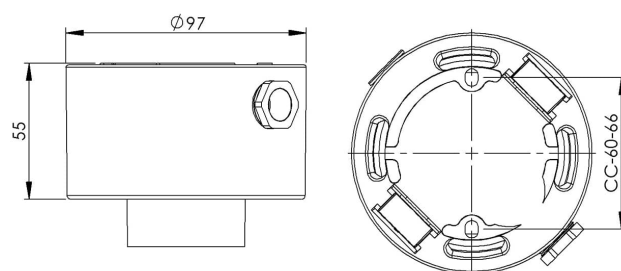

Socket gänga 84,5 mm

Vit IP54 rak E27 75W

EAN / GTIN	7312905572104
E-nummer	7510020
Artikelnr	55721-000-10
Typbeteckning	52721-2
Norskt El-nummer	3056120
Finskt S-nummer	4211979

Specifikation

Material	Porslin
Sockelfärg	Vit (NCS S 1000-N)
Glasgänga (mm)	84,5 mm
Glaspackning	Silikon
Vikt	0,64 kg
Diameter (mm)	97
Höjd (mm)	55
Bestyckning	E27
Ljuskälla	E27, max 75W (ej inkl.)
Effekt	Max 75W
Märkspänning	230V
IP-klass	IP54
Isolationsklass	II
D-klass	Ja
IK-klass	IK02
Ta	-30 - +25
Monteringssätt	Tak/vägg
CC-mått (mm)	60-66
Brytväggar	3 - kräver tätningssats
Kabelinföring	Sidoinföring
Kabelgenomföringar	Sidoinföring
Kabelarea, max	Max 2 x 2,5 mm ²
Överkoppling	Ja
Utanpåliggande kabel	Ja
Anslutning	Polskruvar
Familj	Socklar
Byggvarubedömd	Nej

Armaturspecifik information

En sidoinföring med monterad tätningssats, tre brytväggar (som kräver tätningssats) varav en pluggad. Tillåten för användning i miljöer där en ansamling av icke-ledande damm på armaturen kan förväntas.